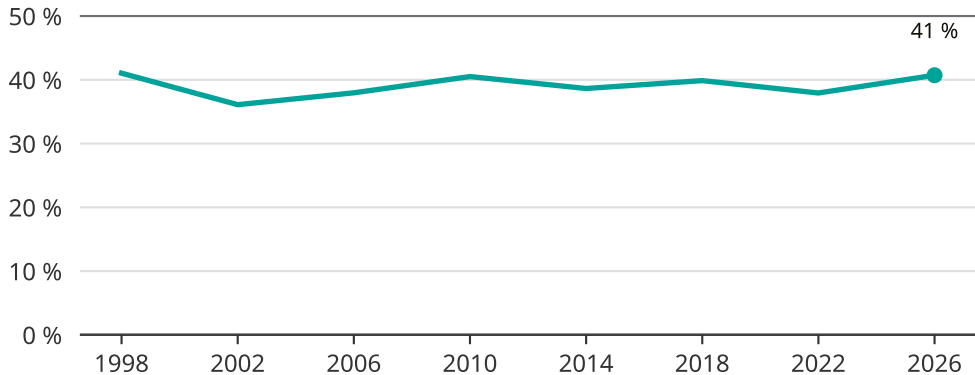

# Kvinnor som kandiderar

Andel per val till kommunfullmäktige i Trelleborg

Källa: SCB/Valmyndigheten. För 2026 gäller det anmälda kandidater 2026-04-10.