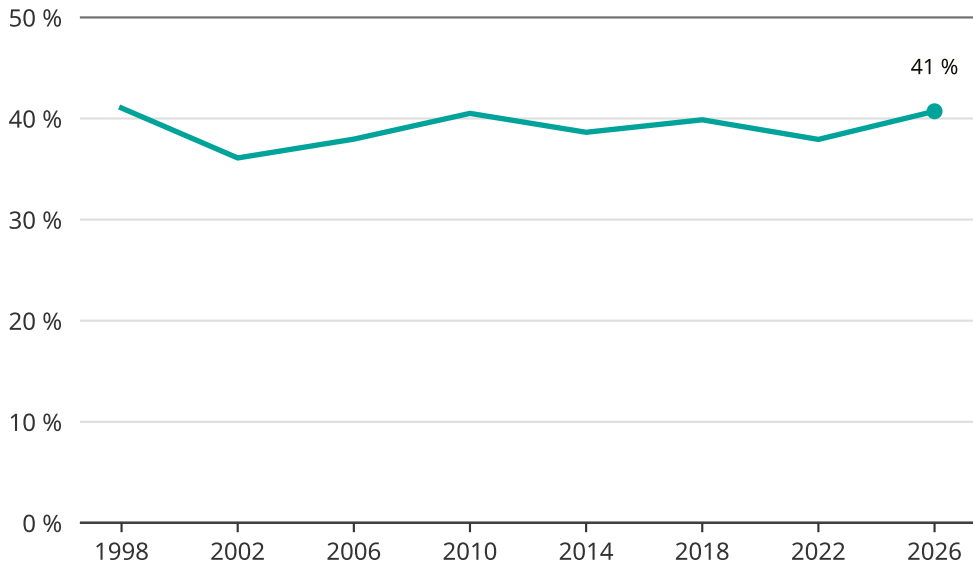

# Kvinnor som kandiderar

Andel per val till kommunfullmäktige i Trelleborg

Källa: SCB/Valmyndigheten. För 2026 gäller det anmälda kandidater 2026-04-10.