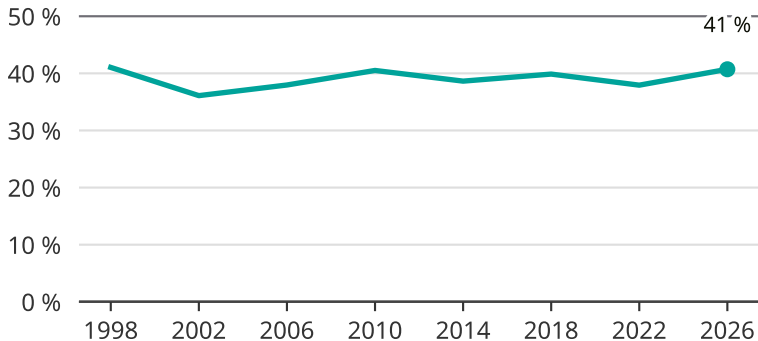

Kvinnor som kandiderar

Andel per val till kommunfullmäktige i Trelleborg

Källa: SCB/Valmyndigheten. För 2026 gäller det anmälda kandidater 2026-04-10.

Newsworthy