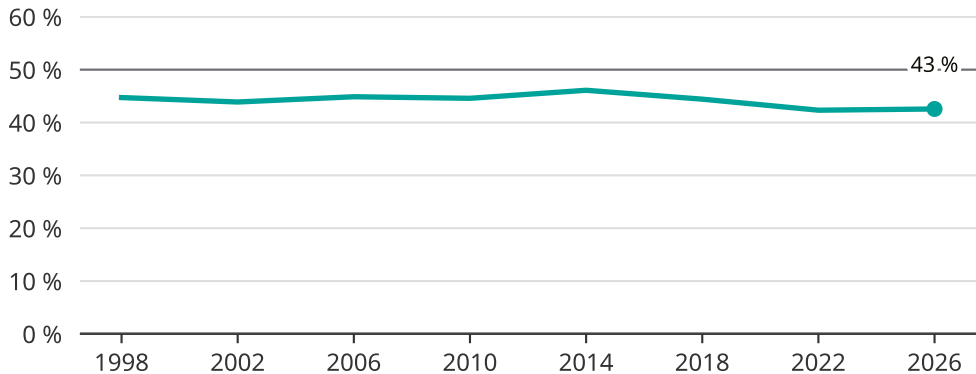

Kvinnor som kandiderar

Andel per val till kommunfullmäktige i Umeå

Källa: SCB/Valmyndigheten. För 2026 gäller det anmälda kandidater 2026-04-10.