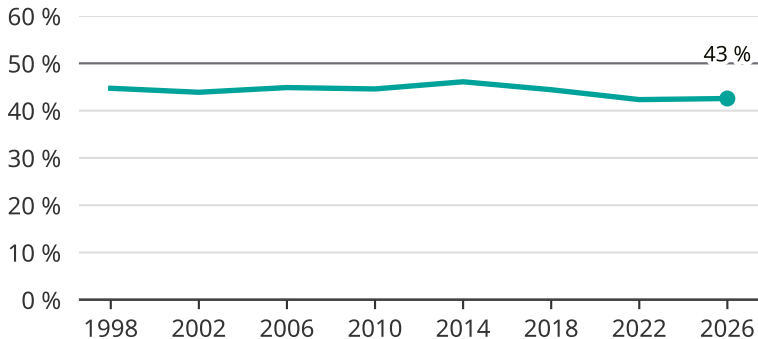

# Kvinnor som kandiderar

Andel per val till kommunfullmäktige i Umeå

Källa: SCB/Valmyndigheten. För 2026 gäller det anmälda kandidater 2026-04-10.