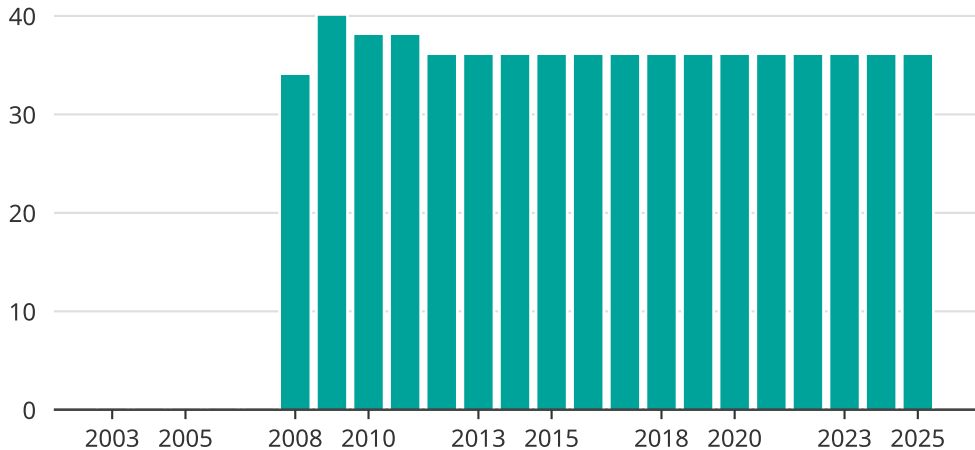

# Vindkraft i Dorotea kommun, år för år

Installerad vindkraft (maxeffekt, MW)

Saknade staplar kan bero på statistiksekretess.