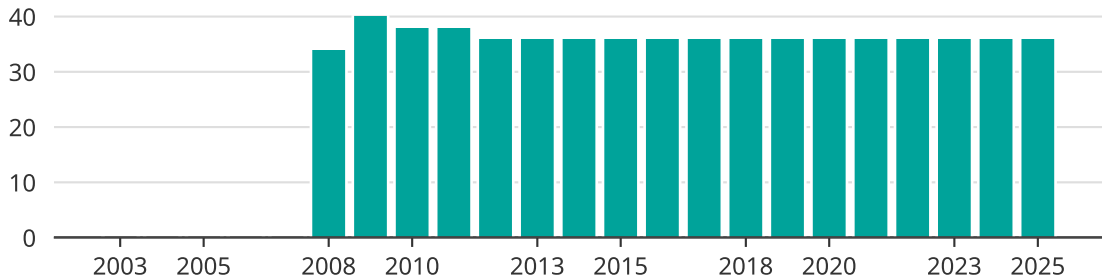

# Vindkraft i Dorotea kommun, år för år

Installerad vindkraft (maxeffekt, MW)

Saknade staplar kan bero på statistiksekretess.