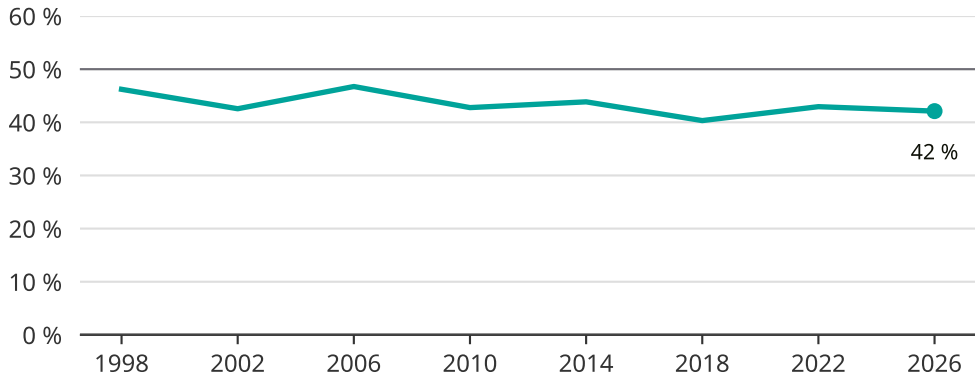

Kvinnor som kandiderar

Andel per val till kommunfullmäktige i Södertälje

Källa: SCB/Valmyndigheten. För 2026 gäller det anmälda kandidater 2026-04-10.