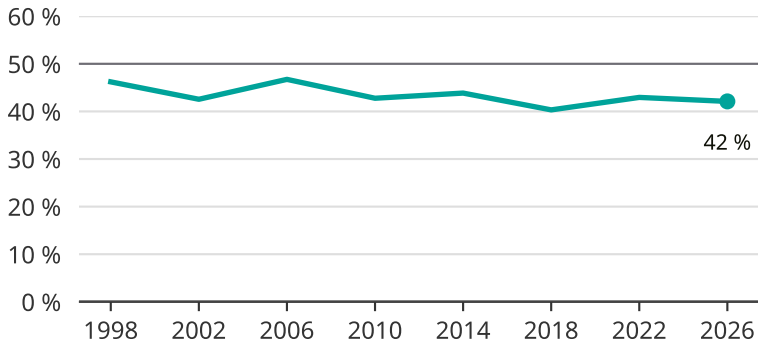

# Kvinnor som kandiderar

Andel per val till kommunfullmäktige i Södertälje

Källa: SCB/Valmyndigheten. För 2026 gäller det anmälda kandidater 2026-04-10.