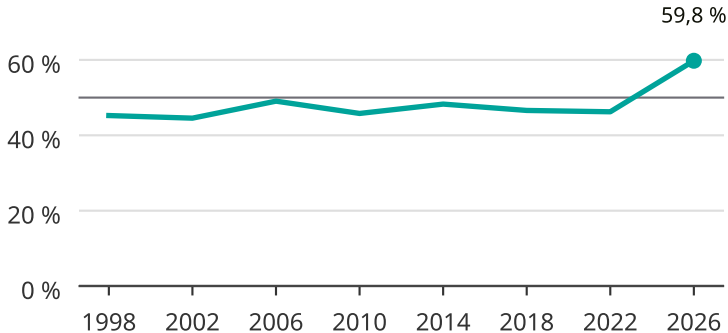

# Kvinnor som kandiderar

Andel per val till kommunfullmäktige i Laxå

Källa: SCB/Valmyndigheten. För 2026 gäller det anmälda kandidater  
2026-06-15.