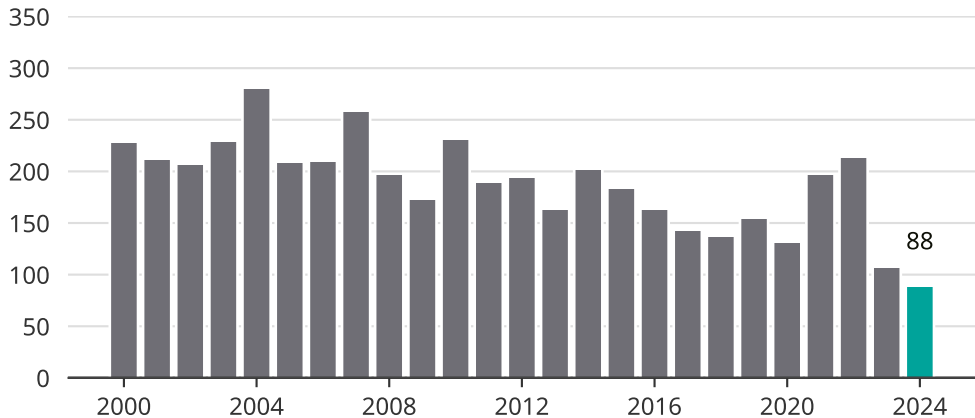

# Cykelstöder i Mariestad 2000–2024

Källa: Brå. Observera att 2024 års siffror fortfarande är preliminära.