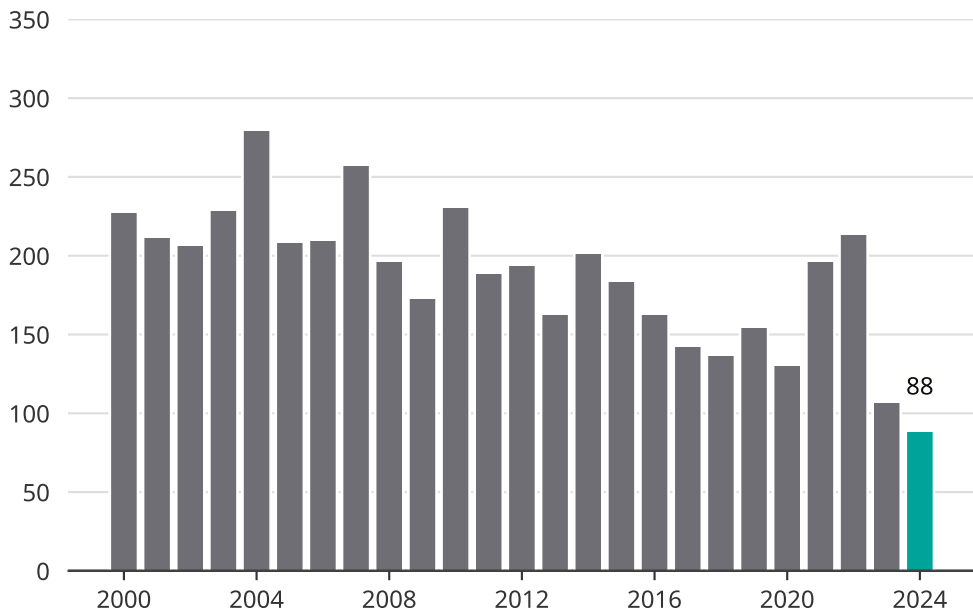

# Cykelstöder i Mariestad 2000–2024

Källa: Brå. Observera att 2024 års siffror fortfarande är preliminära.