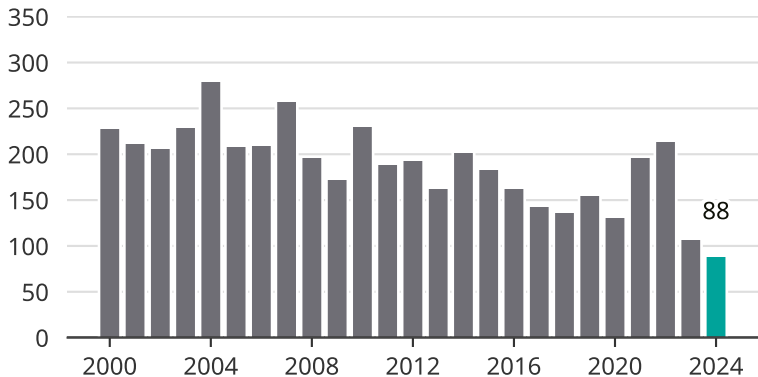

# Cykelstölder i Mariestad 2000–2024

Källa: Brå. Observera att 2024 års siffror fortfarande är preliminära.