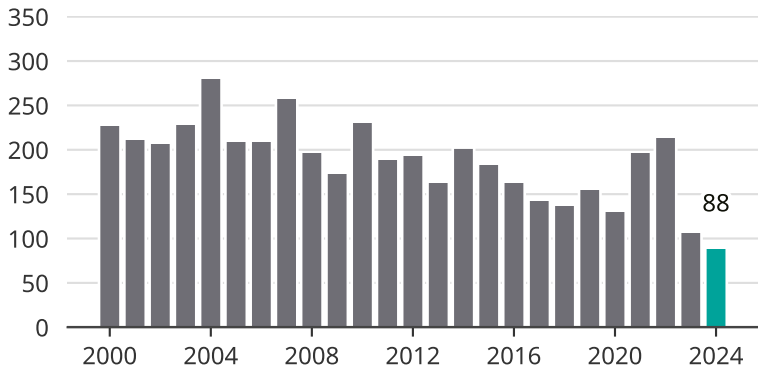

Cykelstölder i Mariestad 2000–2024

Källa: Brå. Observera att 2024 års siffror fortfarande är preliminära.