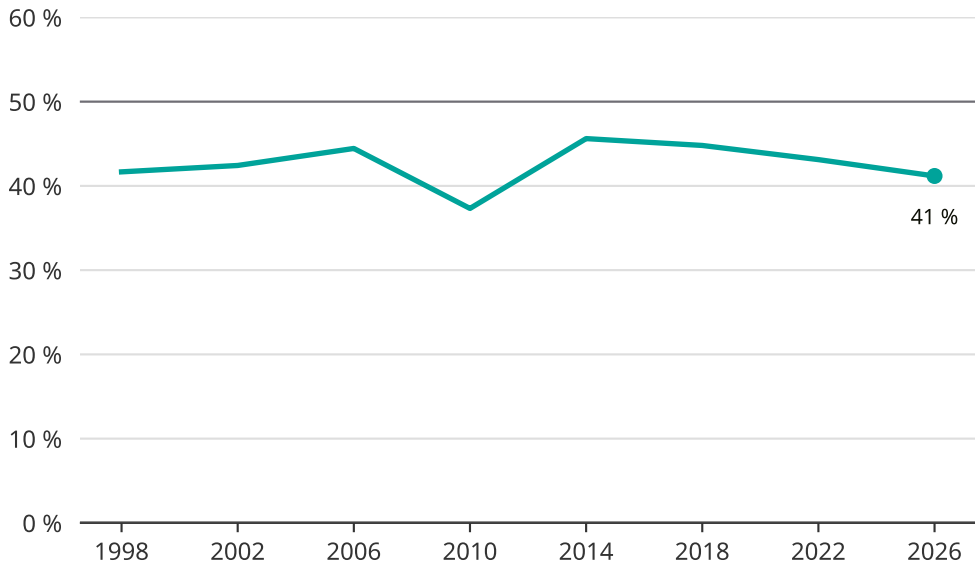

Kvinnor som kandiderar

Andel per val till kommunfullmäktige i Pajala

Källa: SCB/Valmyndigheten. För 2026 gäller det anmälda kandidater 2026-04-10.