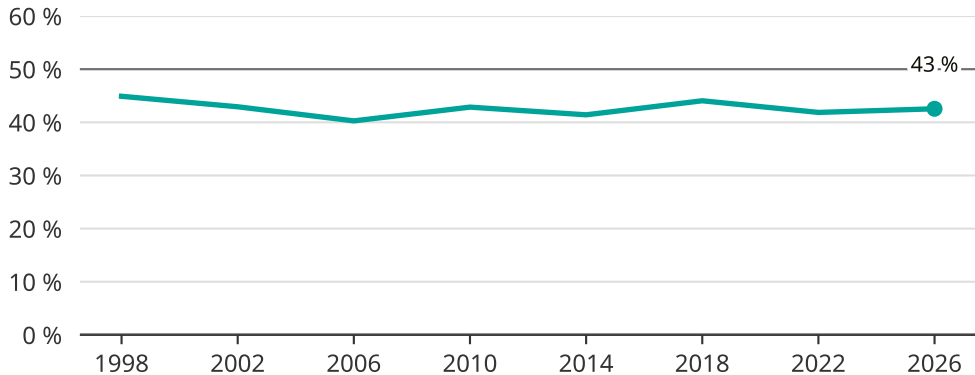

Kvinnor som kandiderar

Andel per val till kommunfullmäktige i Skövde

Källa: SCB/Valmyndigheten. För 2026 gäller det anmälda kandidater 2026-04-10.