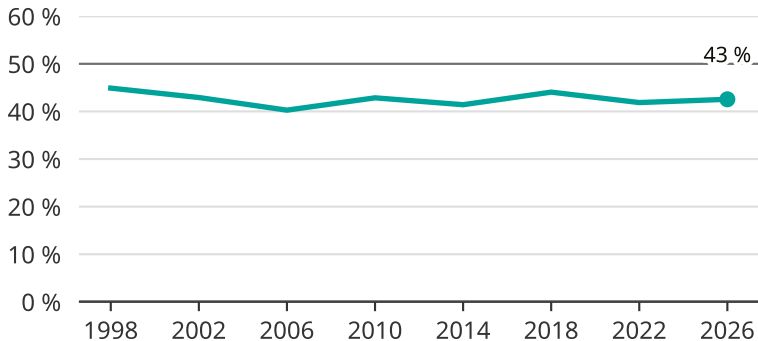

Kvinnor som kandiderar

Andel per val till kommunfullmäktige i Skövde

Källa: SCB/Valmyndigheten. För 2026 gäller det anmälda kandidater 2026-04-10.