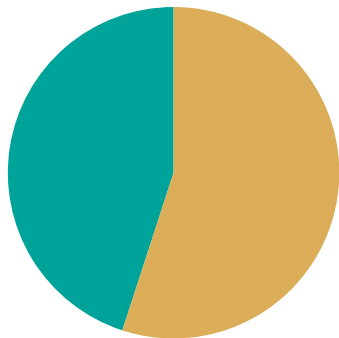

Andel rötat matavfall i Eskilstuna kommun

Andel av det insamlade matavfallet.

Rötat
Ej rötat

2022

2023