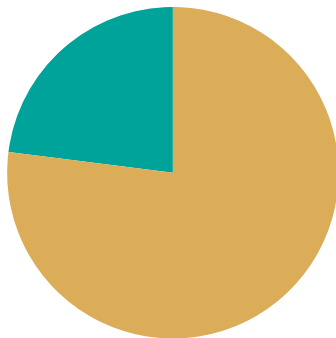

Andel rötat matavfall i Eskilstuna kommun

Andel av det insamlade matavfallet.

Rötat
Ej rötat

2022

2023