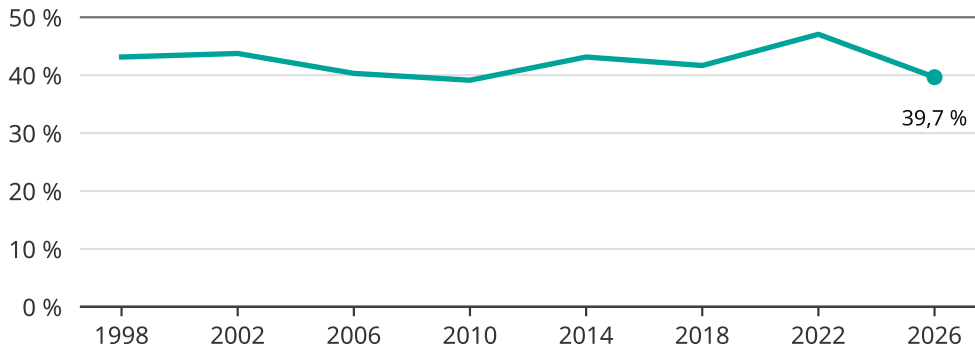

Kvinnor som kandiderar

Andel per val till kommunfullmäktige i Åsele

Källa: SCB/Valmyndigheten. För 2026 gäller det anmälda kandidater 2026-05-07.