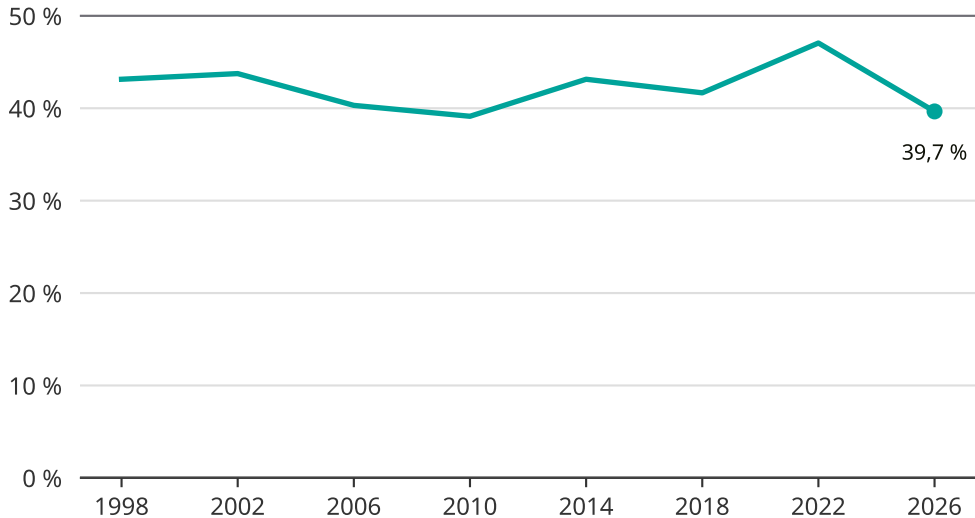

Kvinnor som kandiderar

Andel per val till kommunfullmäktige i Åsele

Källa: SCB/Valmyndigheten. För 2026 gäller det anmälda kandidater 2026-05-07.