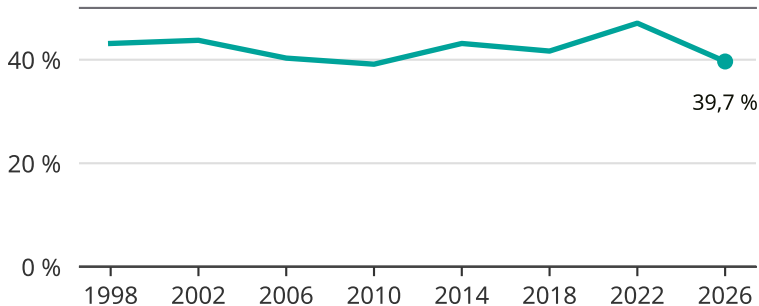

Kvinnor som kandiderar

Andel per val till kommunfullmäktige i Åsele

Källa: SCB/Valmyndigheten. För 2026 gäller det anmälda kandidater 2026-05-07.