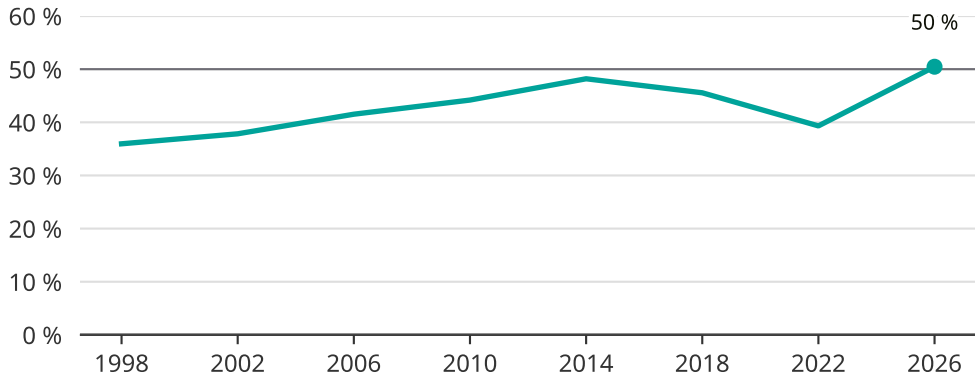

# Kvinnor som kandiderar

Andel per val till kommunfullmäktige i Norsjö

Källa: SCB/Valmyndigheten. För 2026 gäller det anmälda kandidater 2026-04-10.