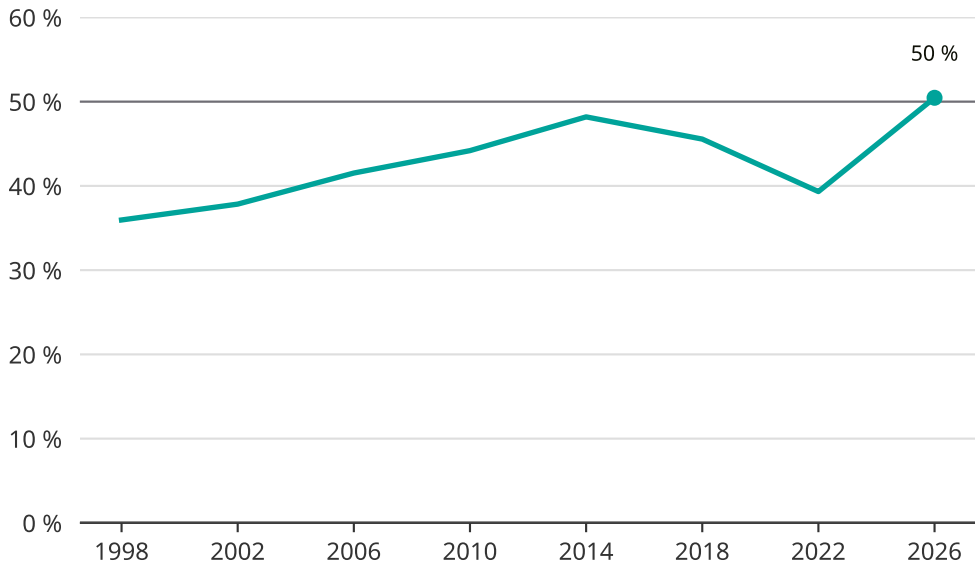

# Kvinnor som kandiderar

Andel per val till kommunfullmäktige i Norsjö

Källa: SCB/Valmyndigheten. För 2026 gäller det anmälda kandidater 2026-04-10.