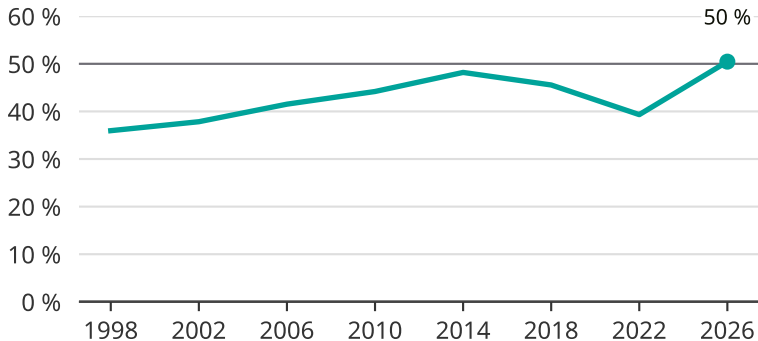

Kvinnor som kandiderar

Andel per val till kommunfullmäktige i Norsjö

Källa: SCB/Valmyndigheten. För 2026 gäller det anmälda kandidater 2026-04-10.