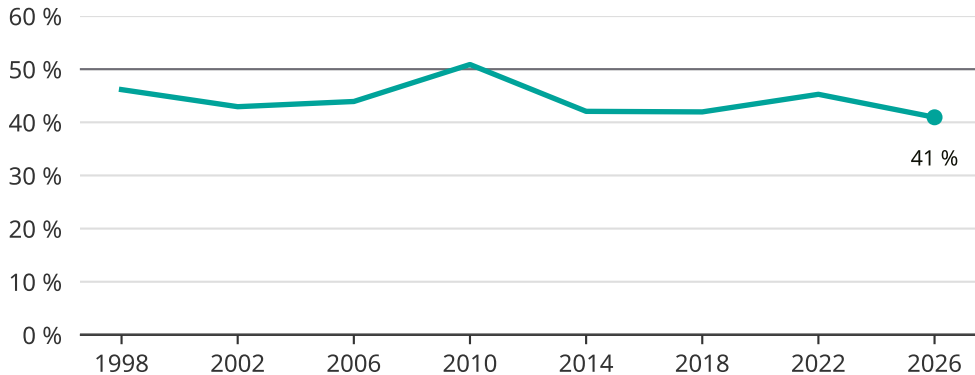

Kvinnor som kandiderar

Andel per val till kommunfullmäktige i Orsa

Källa: SCB/Valmyndigheten. För 2026 gäller det anmälda kandidater 2026-04-10.