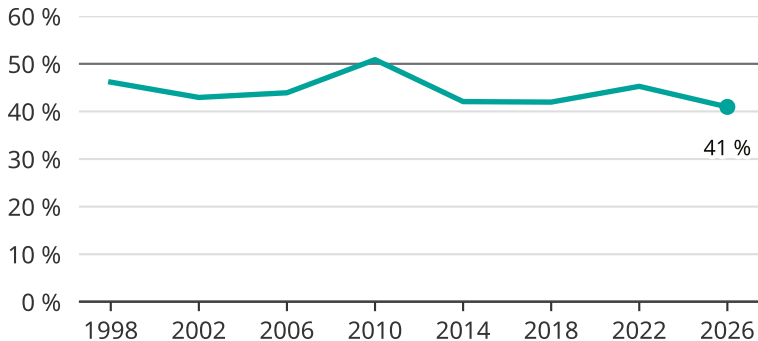

# Kvinnor som kandiderar

Andel per val till kommunfullmäktige i Orsa

Källa: SCB/Valmyndigheten. För 2026 gäller det anmälda kandidater 2026-04-10.