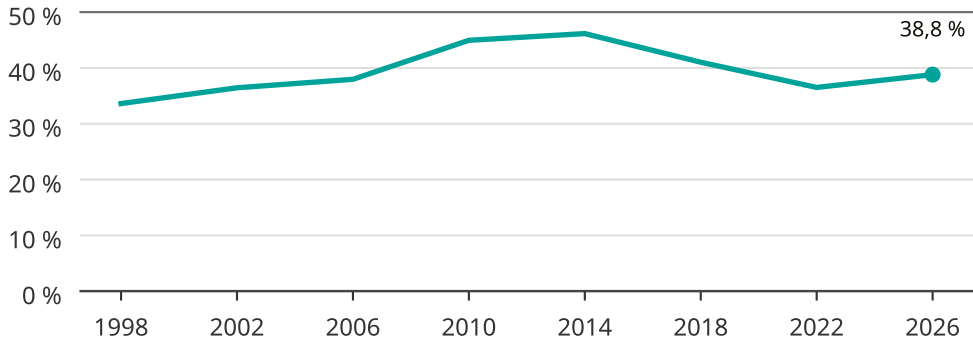

Kvinnor som kandiderar

Andel per val till kommunfullmäktige i Säter

Källa: SCB/Valmyndigheten. För 2026 gäller det anmälda kandidater 2026-06-15.