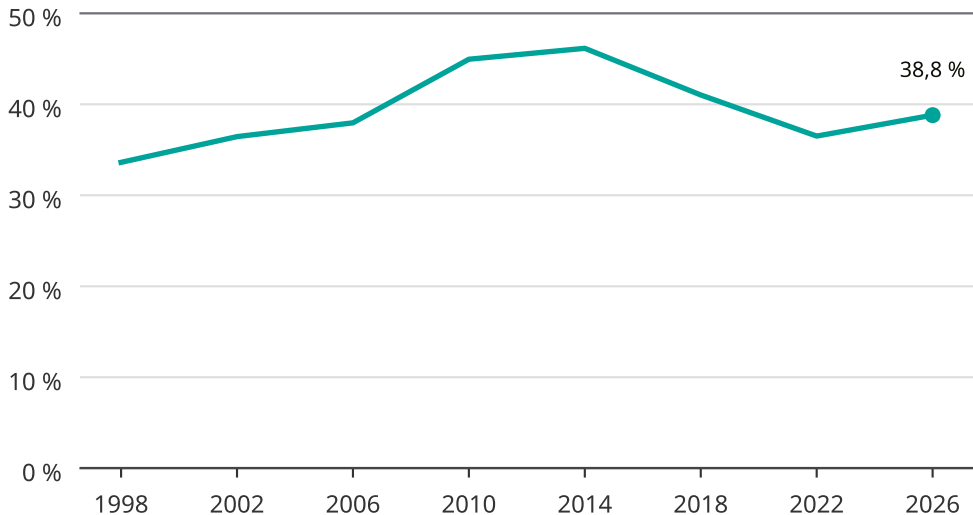

# Kvinnor som kandiderar

Andel per val till kommunfullmäktige i Säter

Källa: SCB/Valmyndigheten. För 2026 gäller det anmälda kandidater 2026-06-15.