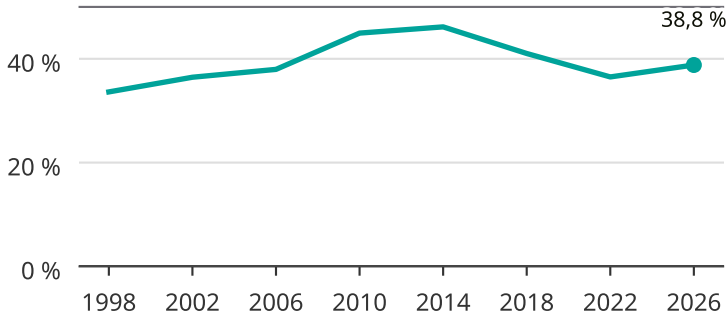

Kvinnor som kandiderar

Andel per val till kommunfullmäktige i Säter

Källa: SCB/Valmyndigheten. För 2026 gäller det anmälda kandidater 2026-06-15.