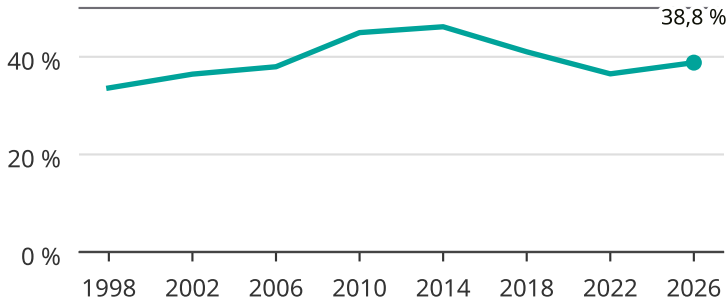

Kvinnor som kandiderar

Andel per val till kommunfullmäktige i Säter

Källa: SCB/Valmyndigheten. För 2026 gäller det anmälda kandidater
2026-06-15.