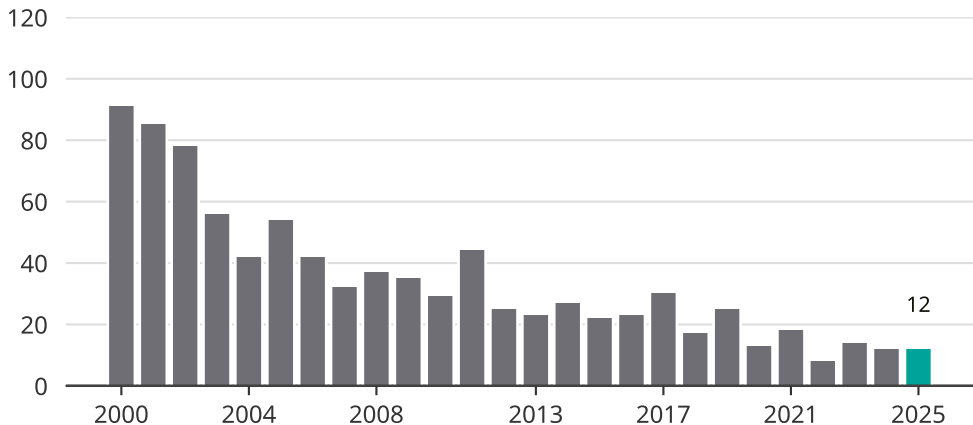

Cykelstöder i Forshaga 2000–2025

Källa: Brå. Observera att 2025 års siffror fortfarande är preliminära.