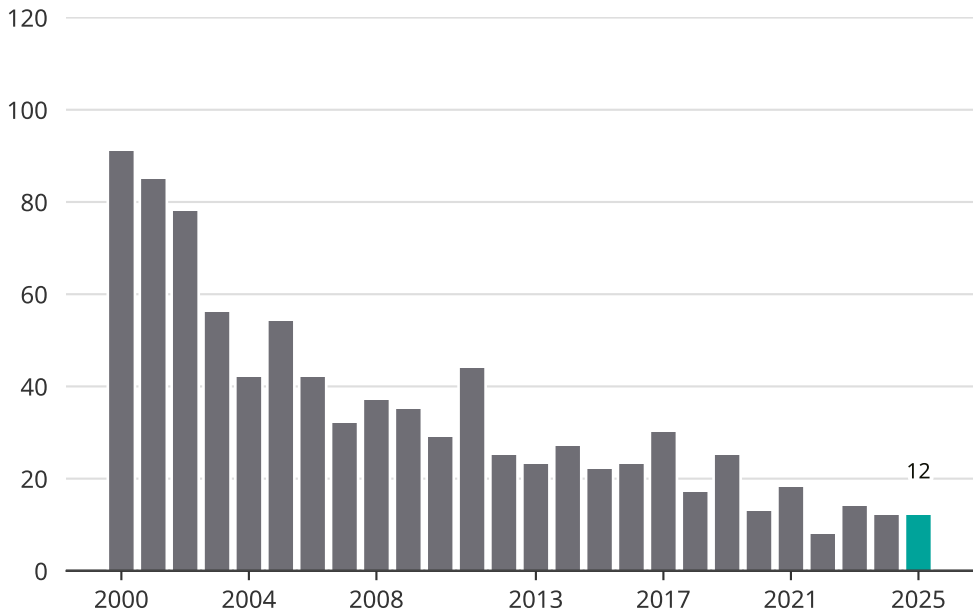

Cykelstöder i Forshaga 2000–2025

Källa: Brå. Observera att 2025 års siffror fortfarande är preliminära.