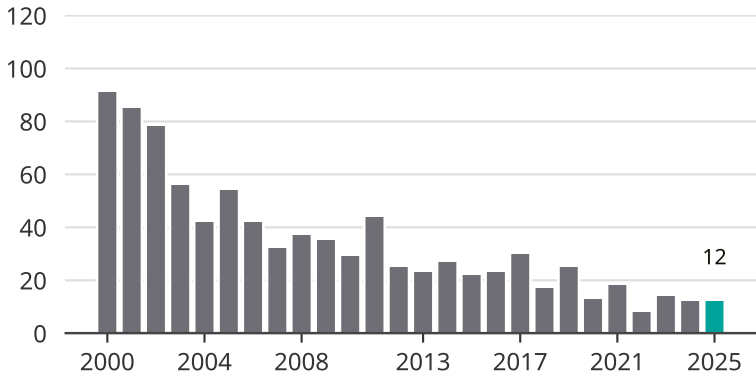

# Cykelstöder i Forshaga 2000–2025

Källa: Brå. Observera att 2025 års siffror fortfarande är preliminära.