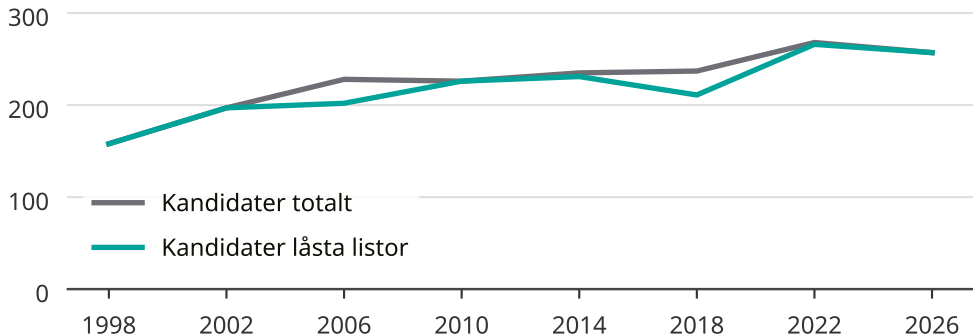

Kandidater till kommunfullmäktige

Antal unika kandidater per val i Värmdö kommun

Källa: SCB/Valmyndigheten. För 2026 gäller det anmälda kandidater 2026-06-15.