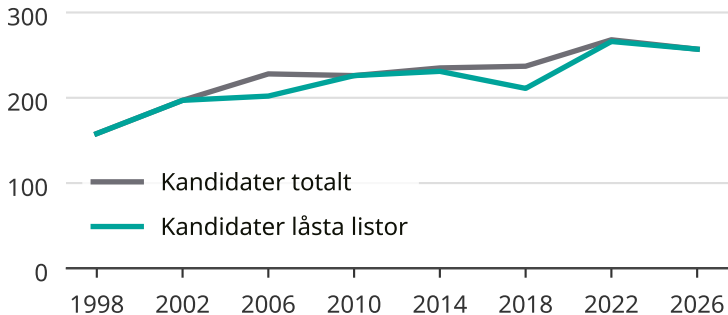

# Kandidater till kommunfullmäktige

Antal unika kandidater per val i Värmdö kommun

Källa: SCB/Valmyndigheten. För 2026 gäller det anmälda kandidater 2026-06-15.