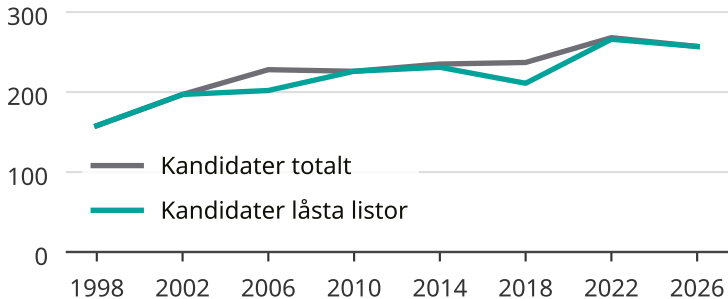

# Kandidater till kommunfullmäktige

Antal unika kandidater per val i Värmdö kommun

Källa: SCB/Valmyndigheten. För 2026 gäller det anmälda kandidater  
2026-06-15.