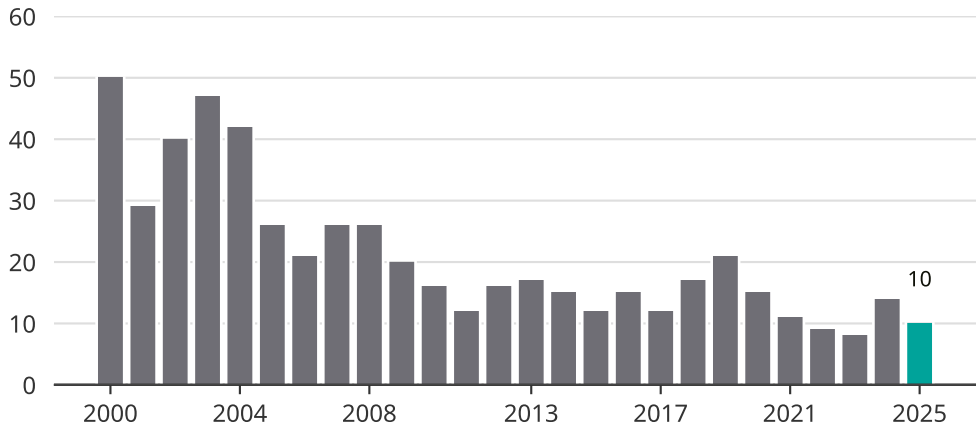

Cykelstöder i Smedjebacken 2000–2025

Källa: Brå. Observera att 2025 års siffror fortfarande är preliminära.