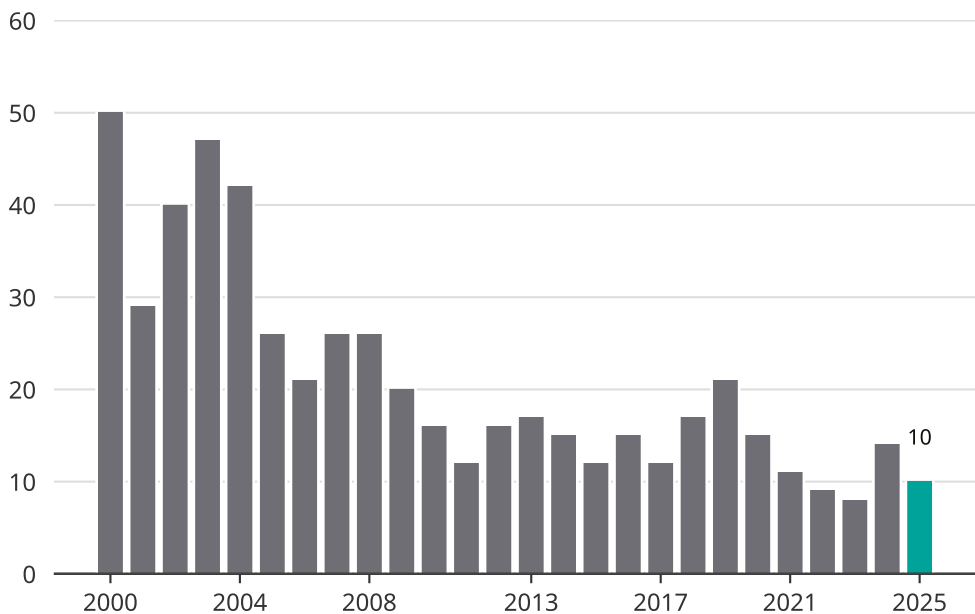

# Cykelstöder i Smedjebacken 2000–2025

Källa: Brå. Observera att 2025 års siffror fortfarande är preliminära.