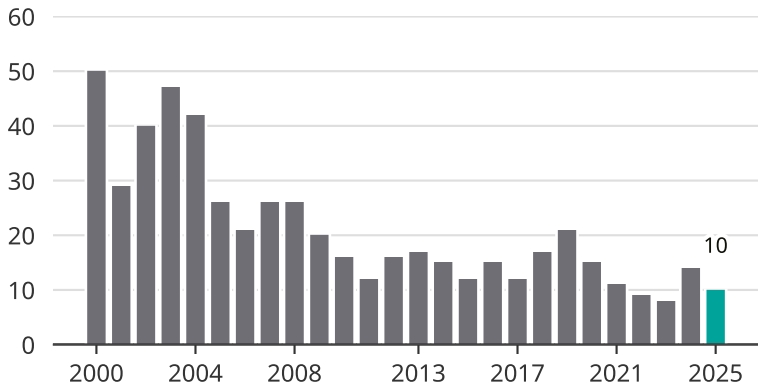

# Cykelstöder i Smedjebacken 2000–2025

Källa: Brå. Observera att 2025 års siffror fortfarande är preliminära.