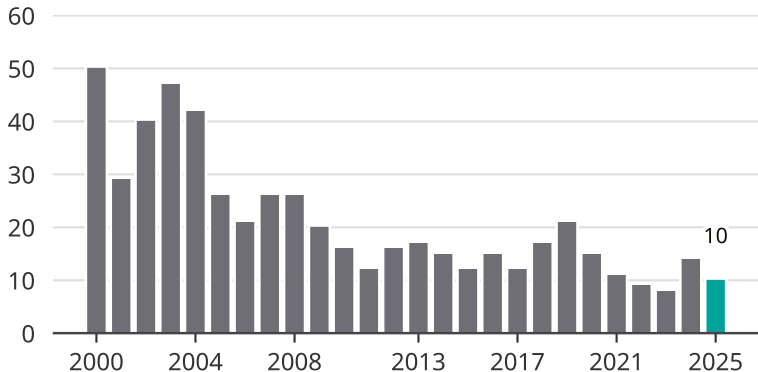

Cykelstöder i Smedjebacken 2000–2025

Källa: Brå. Observera att 2025 års siffror fortfarande är preliminära.