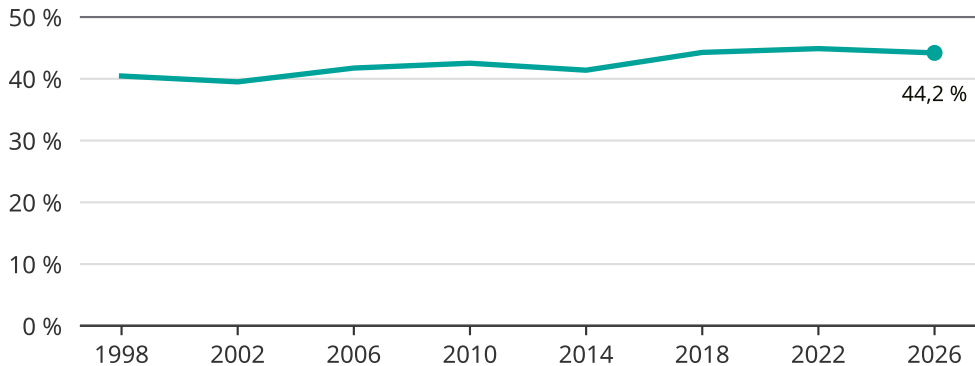

# Kvinnor som kandiderar

Andel per val till kommunfullmäktige i Trollhättan

Källa: SCB/Valmyndigheten. För 2026 gäller det anmälda kandidater 2026-05-07.