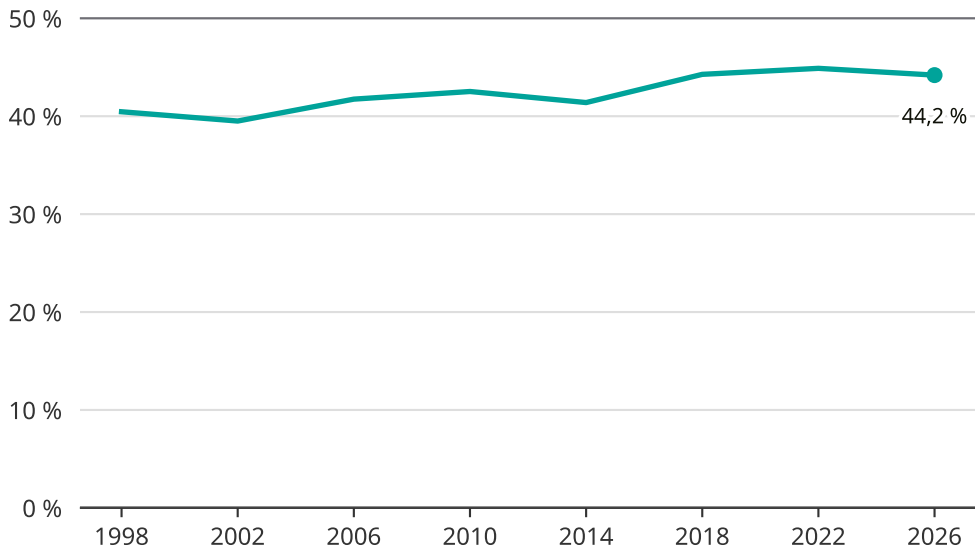

Kvinnor som kandiderar

Andel per val till kommunfullmäktige i Trollhättan

Källa: SCB/Valmyndigheten. För 2026 gäller det anmälda kandidater 2026-05-07.