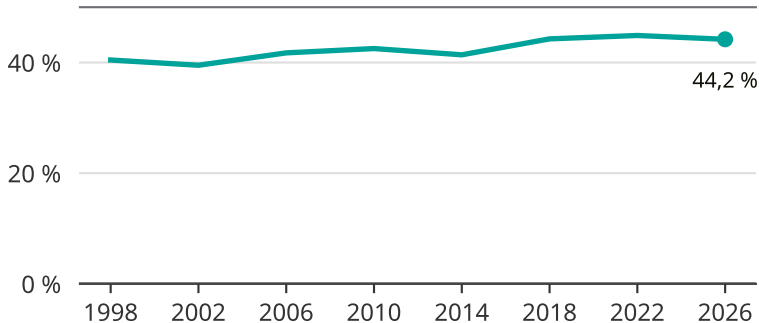

Kvinnor som kandiderar

Andel per val till kommunfullmäktige i Trollhättan

Källa: SCB/Valmyndigheten. För 2026 gäller det anmälda kandidater 2026-05-07.