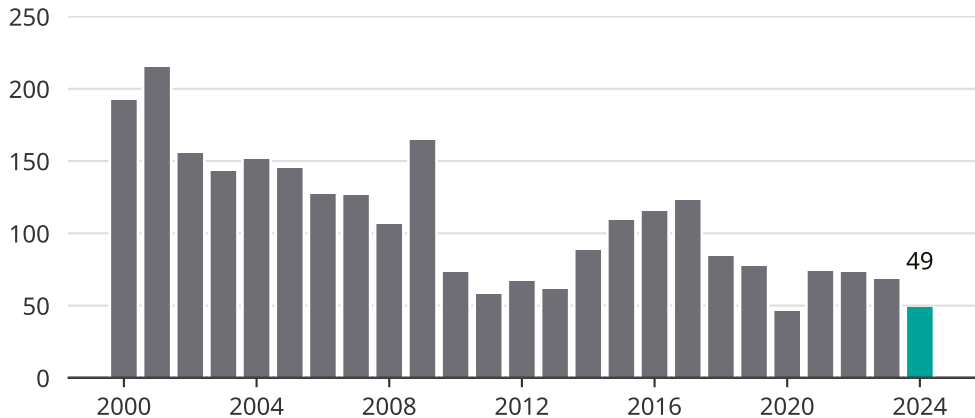

# Cykelstöder i Mora 2000–2024

Källa: Brå. Observera att 2024 års siffror fortfarande är preliminära.