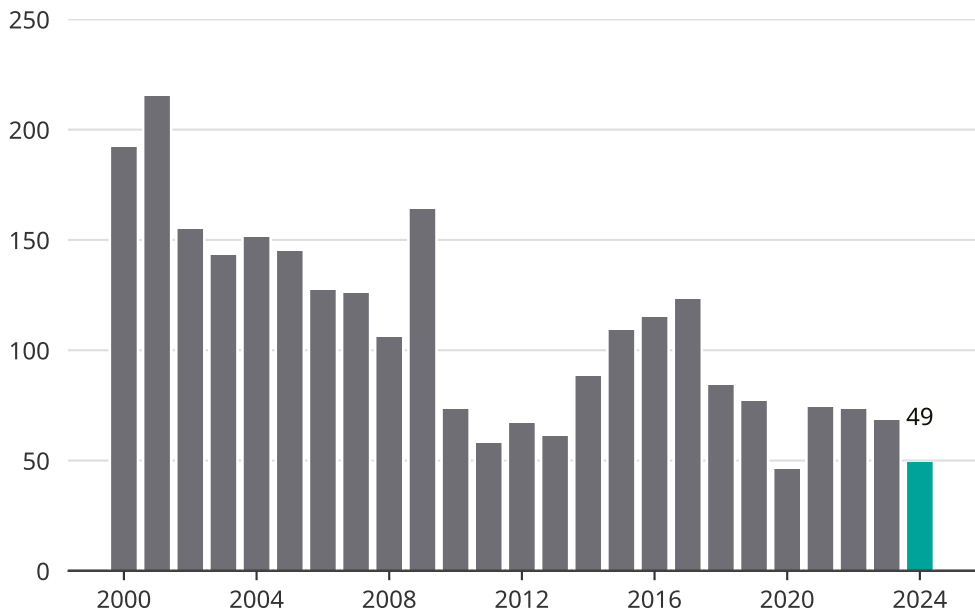

Cykelstöder i Mora 2000–2024

Källa: Brå. Observera att 2024 års siffror fortfarande är preliminära.