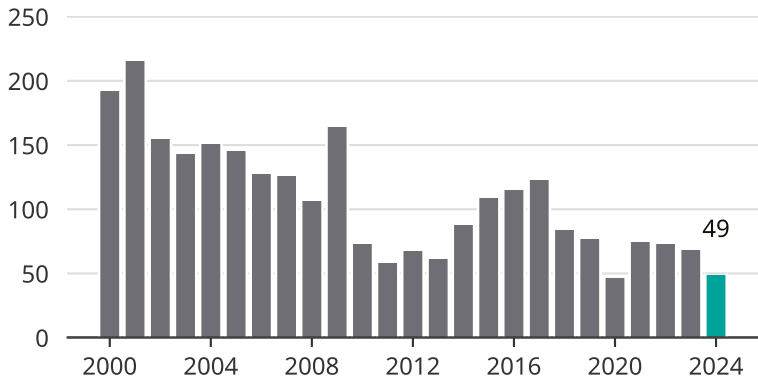

Cykelstöder i Mora 2000–2024

Källa: Brå. Observera att 2024 års siffror fortfarande är preliminära.