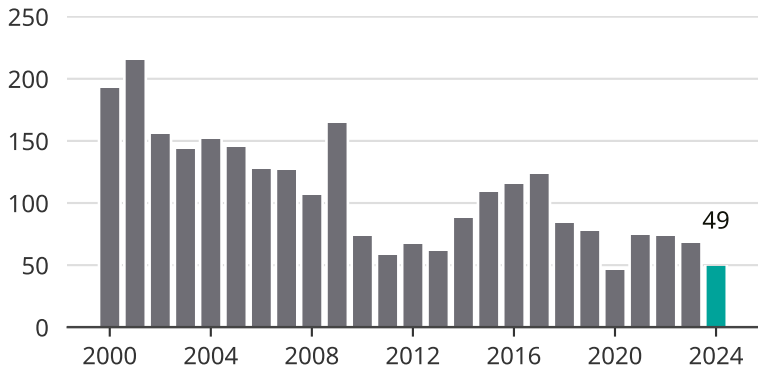

# Cykelstöder i Mora 2000–2024

Källa: Brå. Observera att 2024 års siffror fortfarande är preliminära.