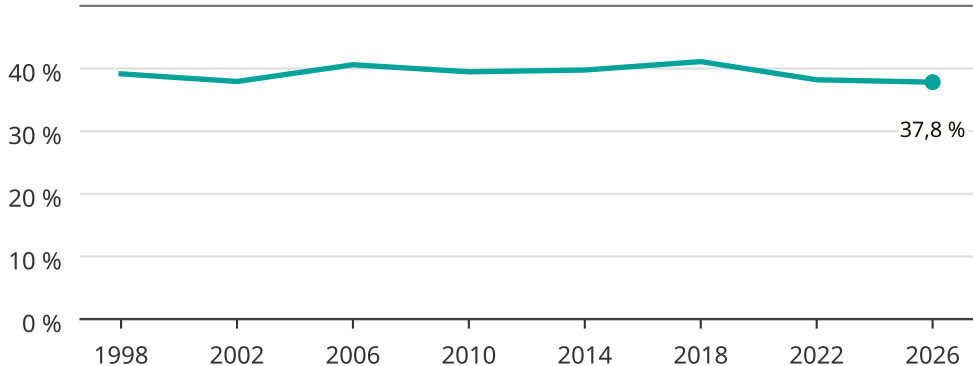

# Kvinnor som kandiderar

Andel per val till kommunfullmäktige på Öckerö

Källa: SCB/Valmyndigheten. För 2026 gäller det anmälda kandidater 2026-06-15.