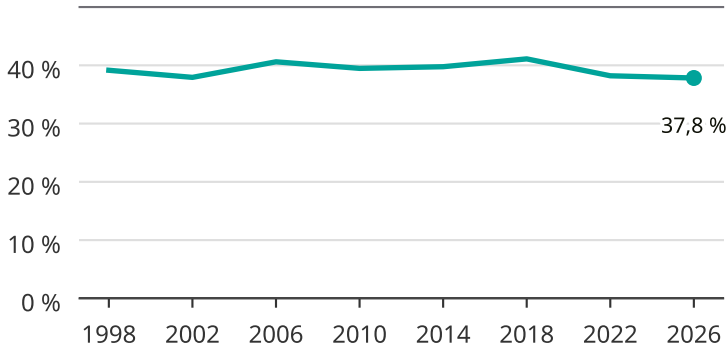

Kvinnor som kandiderar

Andel per val till kommunfullmäktige på Öckerö

Källa: SCB/Valmyndigheten. För 2026 gäller det anmälda kandidater 2026-06-15.