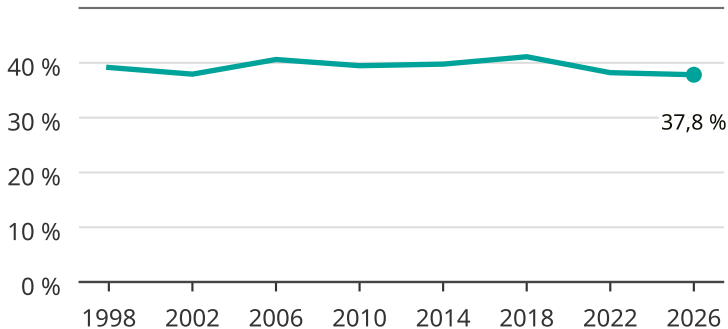

# Kvinnor som kandiderar

Andel per val till kommunfullmäktige på Öckerö

Källa: SCB/Valmyndigheten. För 2026 gäller det anmälda kandidater  
2026-06-15.